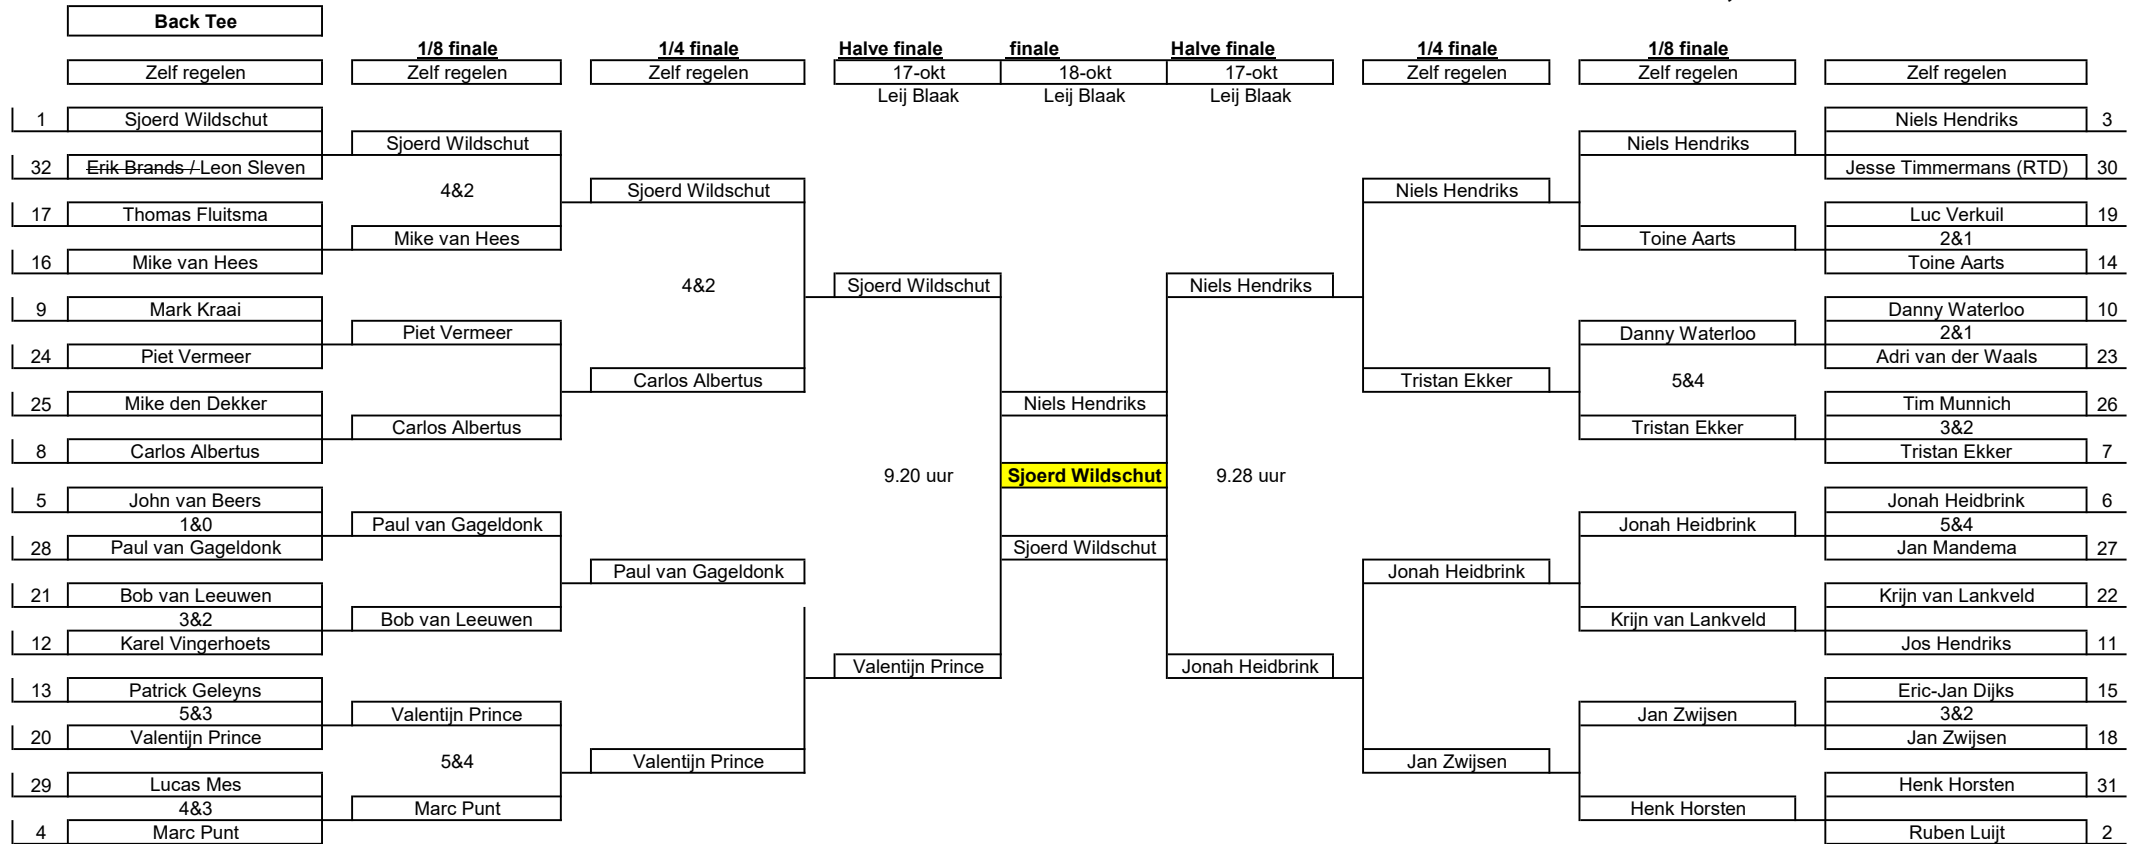

SPEELSHEMA MATCHPLAY CLUBKAMPIOENSCHAP 2020 CAT. HEREN HCP <11,5