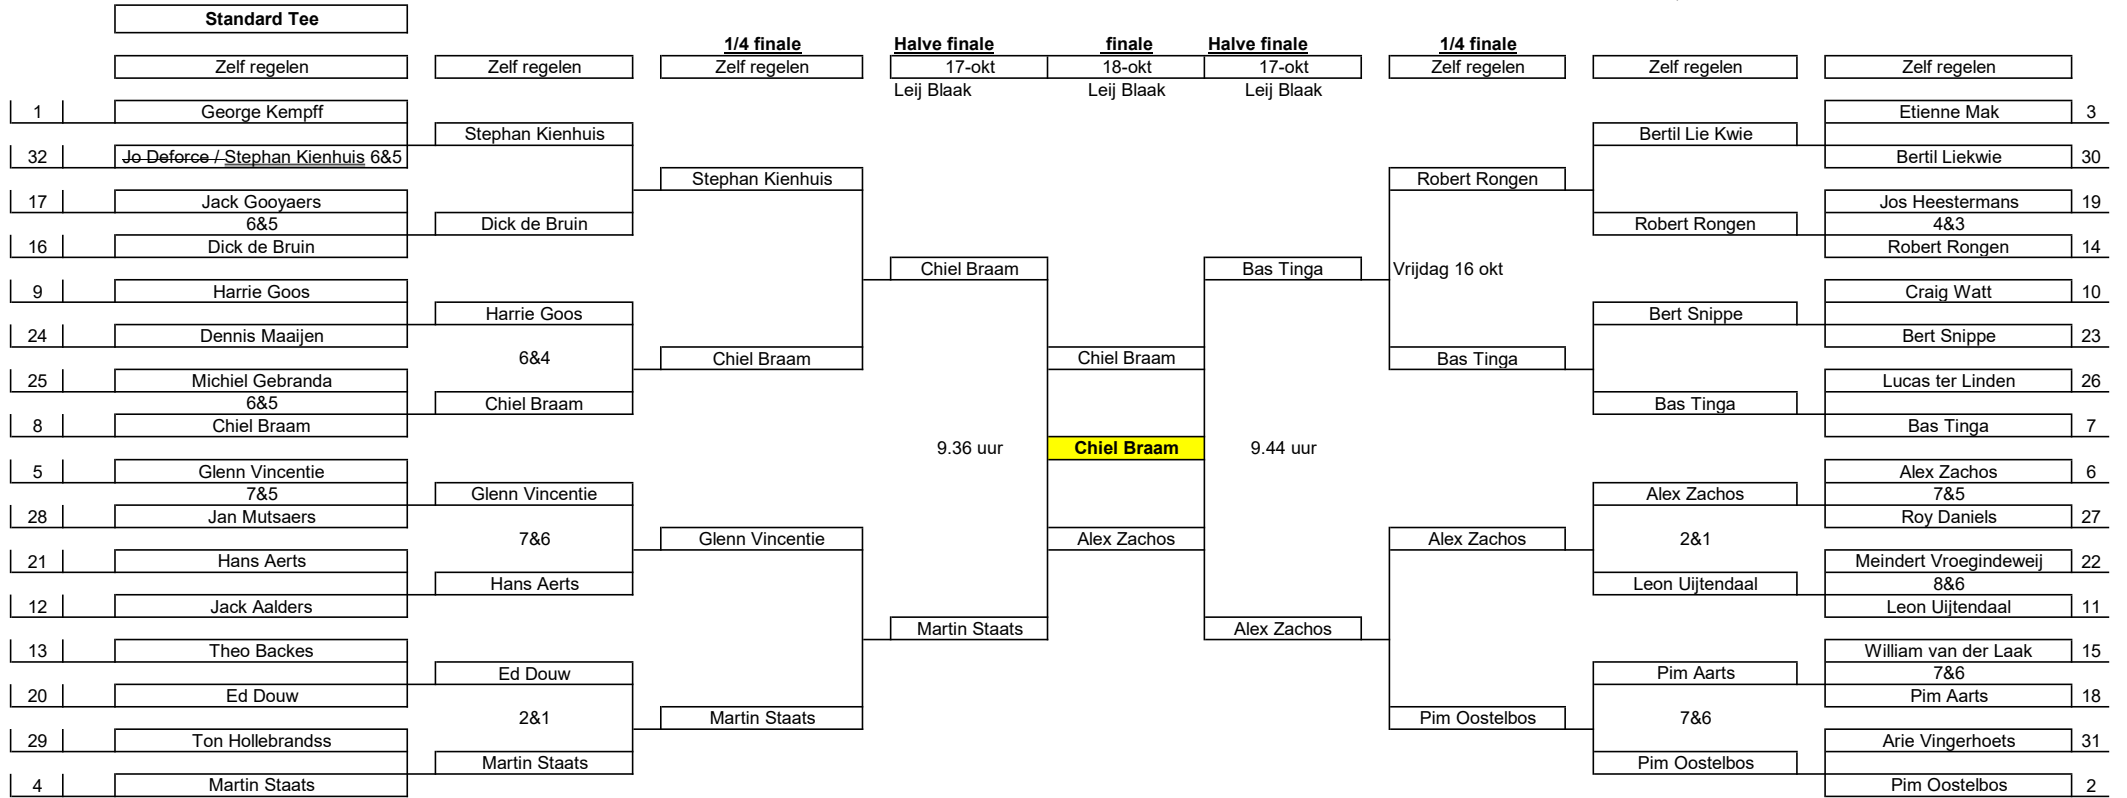

# SPEELSCHEMA MATCHPLAY CLUBKAMPIOENSCHAP 2020 CAT. DAMES HCP < 11,5