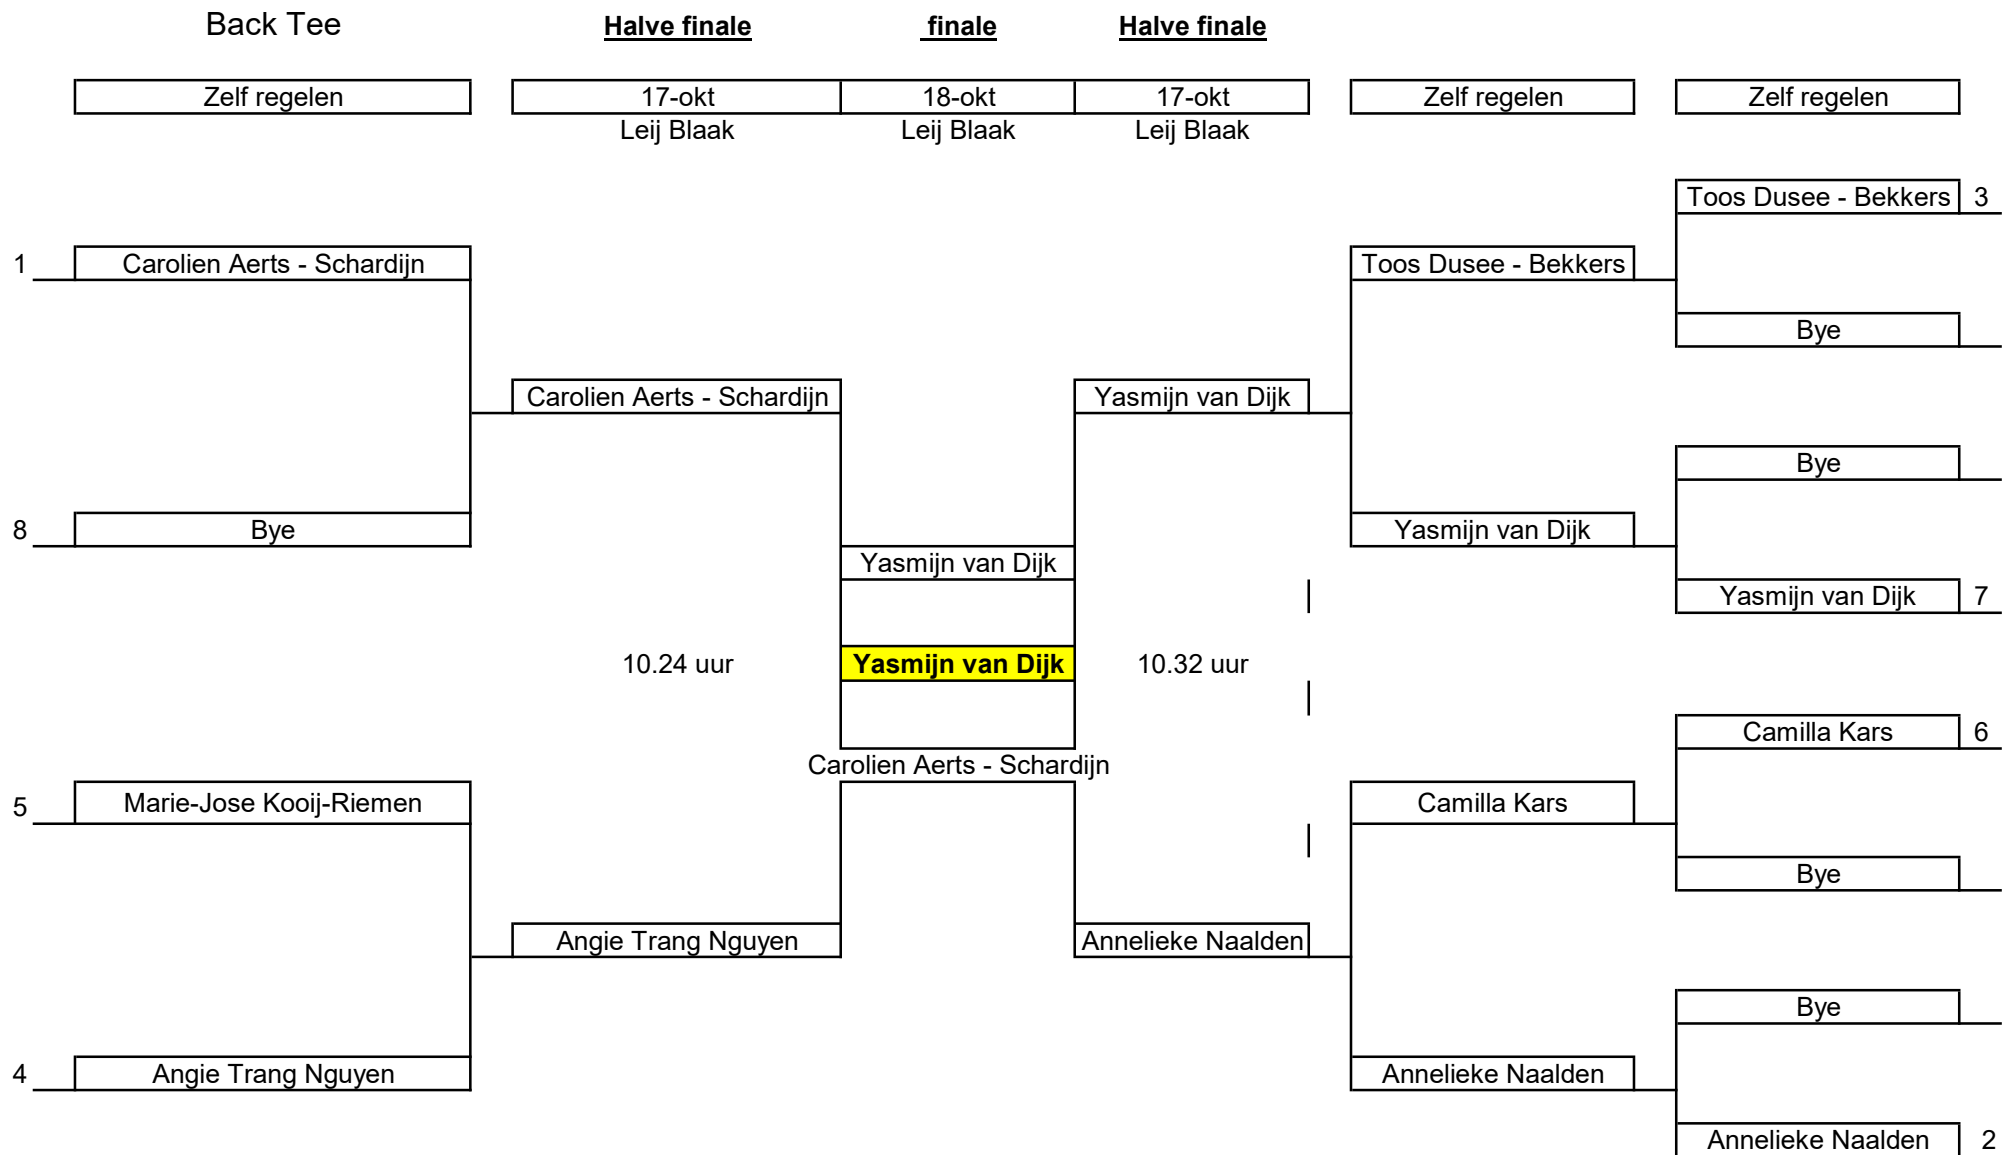

# SPEELSCHEMA MATCHPLAY CLUBKAMPIOENSCHAP 2020 CAT. DAMES HCP >11,4