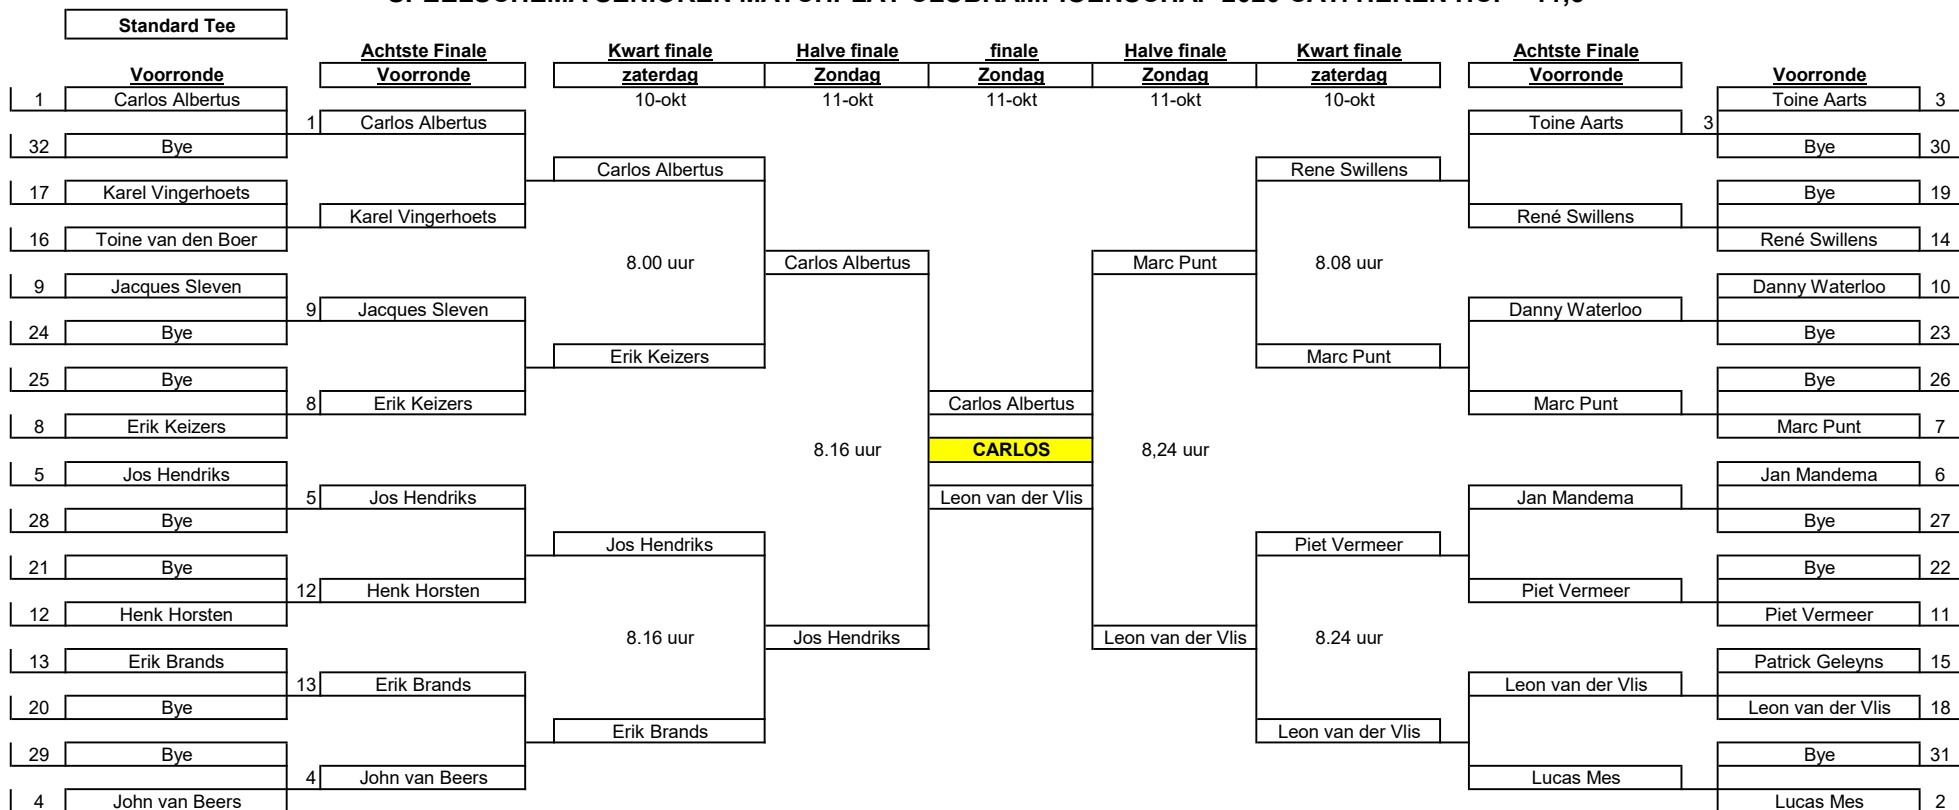

SPEELSCHEMA SENIOREN MATCHPLAY CLUBKAMPIOENSCHAP 2020 CAT. HEREN HCP <11,5

SPEELSCHEMA SENIOREN MATCHPLAY CLUBKAMPIOENSCHAP 2020 CAT. HEREN HCP >11,5